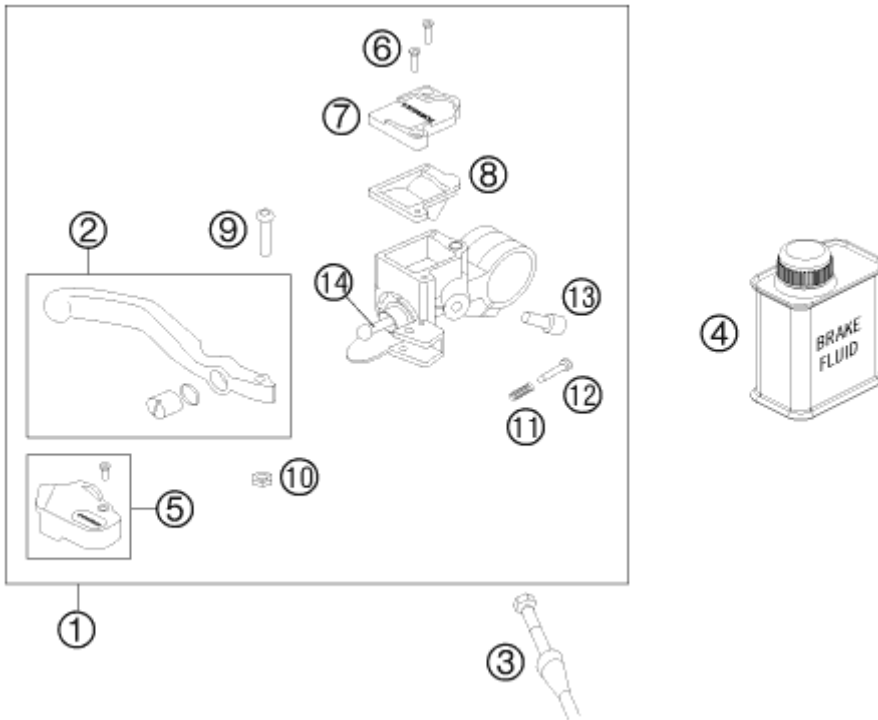

**50 SX <2017> <EU> <F6001Q4>**  
 HAND BRAKE CYLINDER  
 C134521311

Pos	Item Number	Description	Qty
1	45113101044	HAND BRAKE CYLIND.CPL.50 LC 02	1
2	45113002000	HANDBRAKE LEVER CPL. R/S 02	1
3	45213012100	BRAKE HOSE FR. 50SX	1
4	00062030000	BRAKE FLUID DOT5.1 0,25L	1
5	45113004000	PROT.CAP HAND BRAKE CYL. 50 LC	1
6	0966030083	OVAL HEAD SCREW DIN0966-M 3X8	2
7	45113003000	HAND BRAKE CYLINDER COVER 04	1
8	45113009000	GASKET HAND BRAKE CYLINDER 04	1
9	45113006000	SPECIAL-AH SCREW M 5X18	1
10	45113013000	NUT M5 DIN 6334	1
11	45113021000	SPRING FOR HAND BRAKE LEVER 04	1
12	45113007000	ADJUSTING SCREW M 3X16 04	1
13	0912050103	AH SCREW DIN0912-M 5X10	1
14	45113008000	REP.KIT PISTON FRONT 50 04	1