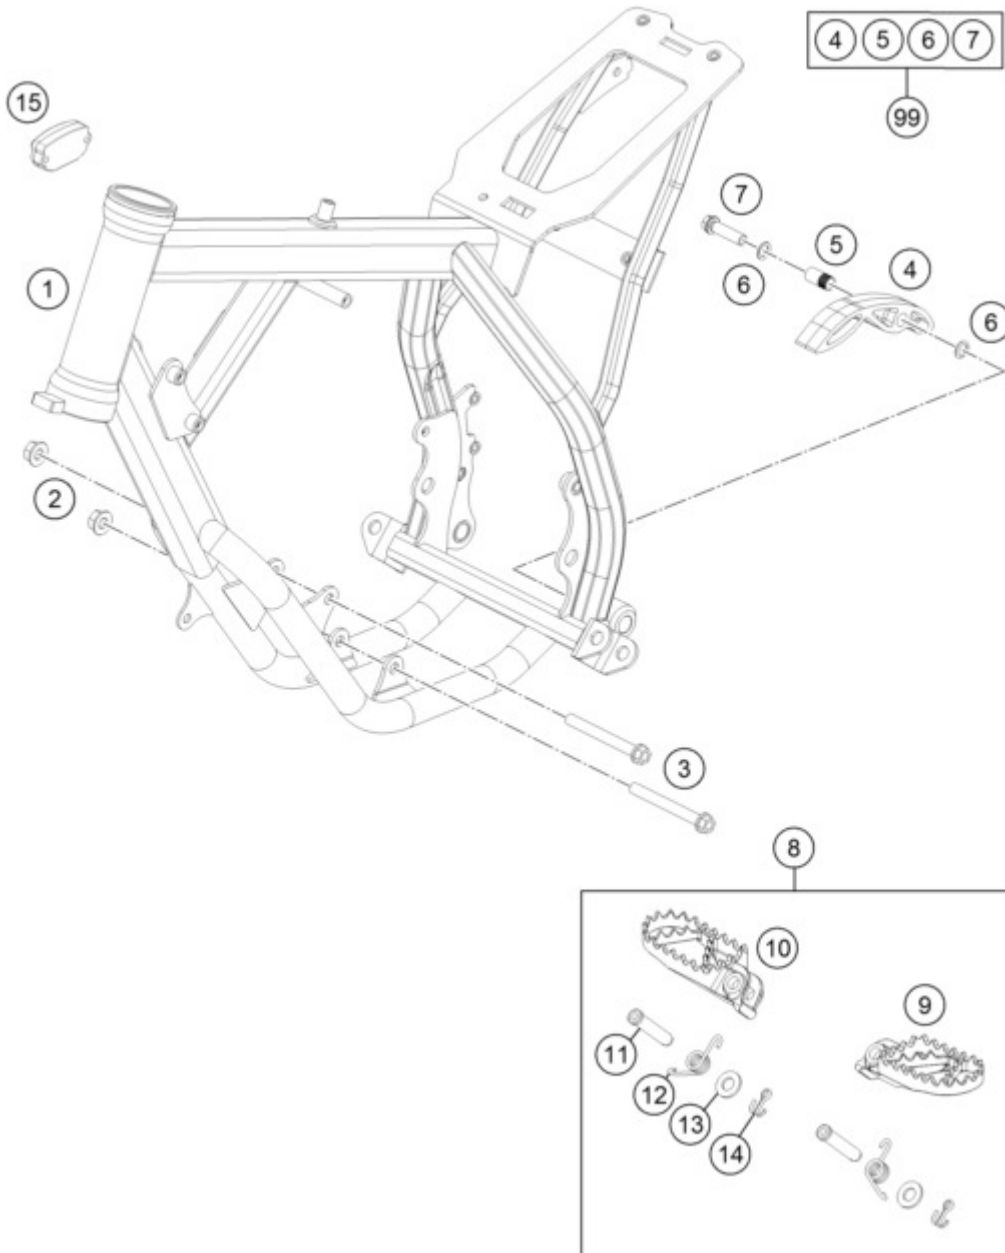

50 SX <2017> <EU> <F6001Q4>

FRAME
C174530310

Pos	Item Number	Description	Qty
1	4530300100033	FRAME "453P3"	1
2	54310086200	SELF LOCKING NUT M8 10.9	2
3	0025080656	HH COLLAR SCREW M8X65 TX40	2
4	51103053000	CHAIN SLIDING PIECE BELOW '97	1
5	51103053051	BUSHING 8,2X10X20	1
6	36003014000	LOCK WASHER 8MM	2
7	0025080306	HH COLLAR SCREW M8X30 TX40	1
8	47103040033	FOOTREST CPL. 14	1
9	47103040000	FOOTREST L/S	1
10	47103041000	FOOTREST R/S	1
11	54803044000	PIN FOR FOOT PED 51.5X9.8 MM	2
12	54603041000	FOOTREST SPRING L/S & R/S	2
13	0125100003	WASHER DIN0125-A10,5	2
14	0094032253	PIN DIN0094-3,2X25 STEEL	2
15	78112920000	HOUR METER KTM	1

99	51103053110	CHAIN SLIDING KIT BELOW MINI	1
----	-------------	------------------------------	---